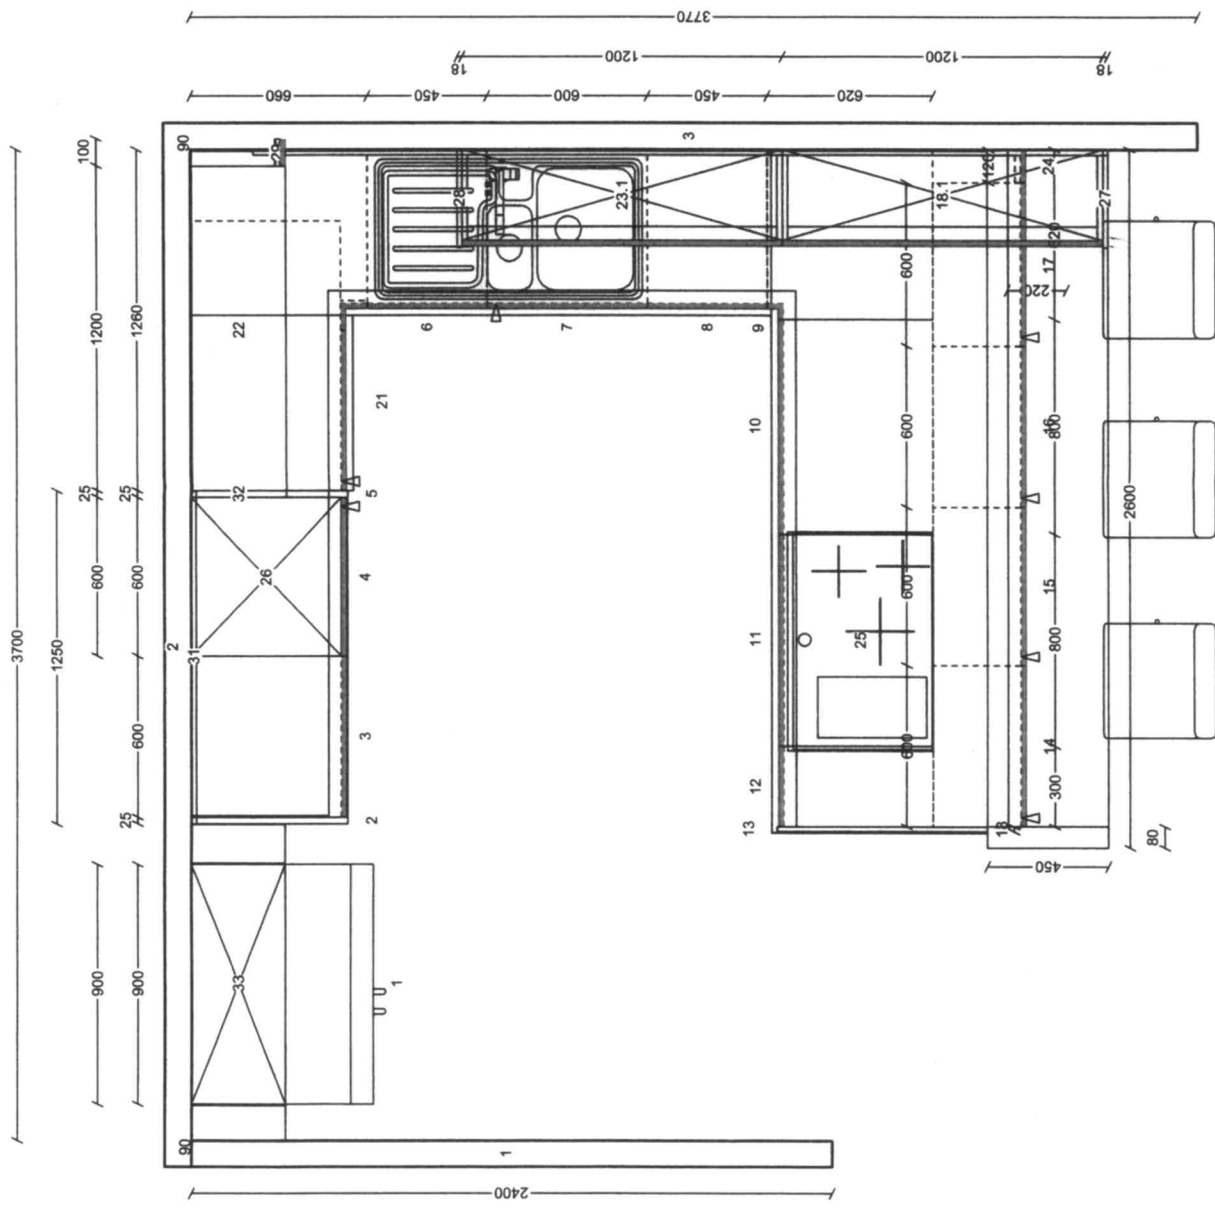

- 1 KSA 889 A1
- 2 HFBW1B-T61
- 3 HKB60KM-RK2
- 4 UG60LGSV
- 5 HFBW1B-T61
- 6 XU45RK
- 7 XUS60
- 8 XU45RK
- 9 UEFL10
- 10 XU80LRK
- 11 XU80LRK
- 12 XU30LRKFFIL
- 13 USVK1B-T80
- 14 U6035
- 15 U6035
- 16 U6035
- 17 U6035
- 18 OX120FKBALU
- 18.1 AP-LED8BO120
- 21 XUE100SB
- 22 AR120ROLALU
- 23 OX120FKBALU
- 23.1 AP-LED8BO120
- 24 UBL20
- 25 TT 5486 N
- 26 AK60GS
- 27 OSVK1B-T40
- 28 OSVK1B-T40
- 29 ABL10
- 31 NRW1B
- 32 OFBW1B-T40
- 33 OCSR90

Bestellung EWE

**eilmannsberger**

Eilmannsberger GmbH  
Scheiblb. 50  
4150 Rohrbach

Grundriss  
Kommission 1001/4

Maßstab 1:20

Eilmannsberger  
Rohrbach

**EWE Nuovd**

9801